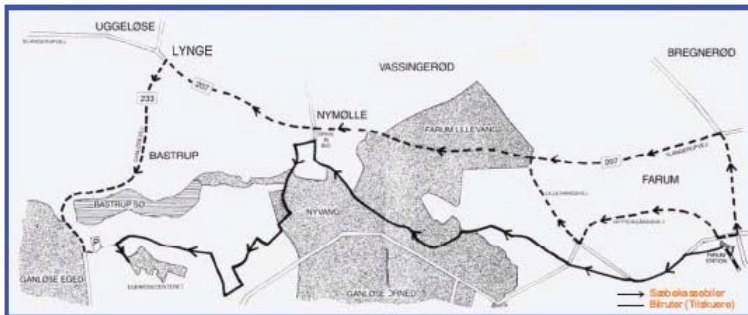

Til styrelsesmedlemmer, forældre, ledere alle interesserede:

Vi har brug for jeres hjælp i

2 – 4 timer som hjælper på ruten

Oak City Rally 2010, søndag den 30. maj 2009

Det er endnu en gang blevet tid til et nyt og spændende sæbekasseløb der afholdes for 36. gang. Sæbekasseløbet er for aktive spejdere i alle aldre, ledere og forældre. Løbet er verdens største, længste og hårdeste og det starter fra Farum station og går til Egemosecentret ved Ganløse i alt ca. 10 km. Sidste år var der mere end 230 tilmeldte vogne med gennemsnitligt 5 deltagere, så der er masser at se til og på!

Du kan som voksen give en hjælpende hånd med, ved at melde dig som hjælper. Hvor du vil være med til at afvikle dette enorme løb. Afhængig af hvilken post du får, vil opgaven være mellem 2-4 timer.

Hjælperne skal møde på Farum station senest kl. 9.00, hvor der gives en kort instruktion. Opgaven går ud på at du skal være med til at sørge for at sæbekassebiler og rigtige biler kommer uskadt forbi hinanden.